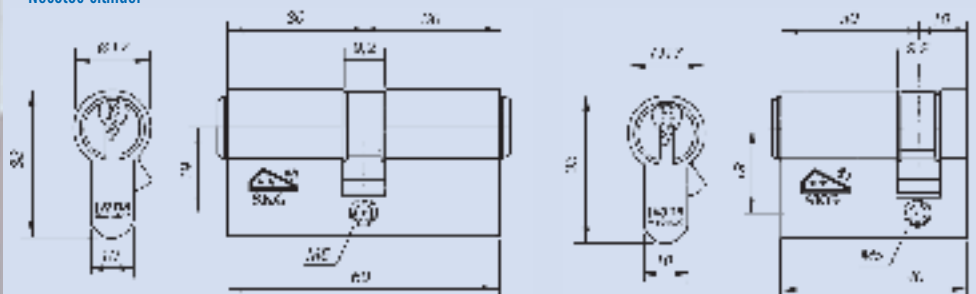

Necoloc sluitsysteemcilinders

Voor het opstellen van sluitsystemen beschikken we over een modern softwarepakket waarmee we al in een vroeg stadium een duidelijk beeld van het sluitsysteem kunnen geven. Sluitsystemen en gelijksluitende cilinders kunnen gecombineerd worden met o.a. opleg-, meubel- en hangsloten, schroef-, staart-, schakelcilinders enz.

Necotronic elektrische mono- en sluitsystemen

De Ivana Necotronic cilinder is een combinatie van mechanische cilinders en elektronische sleutels. Met de transponder sleutel behoren alle beperkingen van een mechanisch sleutelsysteem tot het verleden. Ivana Necotronic biedt maximale sleutelveiligheid en optimaal gebruiksgemak.

De voordelen op een rijtje

- U beschikt over persoonsgebonden sleutels voor iedere gewenste deur.
- Bij sleutelverlies hoeft alleen maar de sleutelcode te worden gewist.
- De cilinders zijn universeel toepasbaar in alle sloten en beslag voor europrofiel.
- Voor snelle montage zijn boormal en boor beschikbaar.
- Veranderen van sleutelcodes kan eenvoudig door de beheerder worden uitgevoerd.
- Iedere cilinder is geschikt voor 1000 sleutels en heeft 9 veiligheidsprofielen, die door de gebruiker zelf kunnen worden aangepast.
- Cilinders zijn te combineren met het Ivana-Necoloc+ mechanisch sluitsysteem.