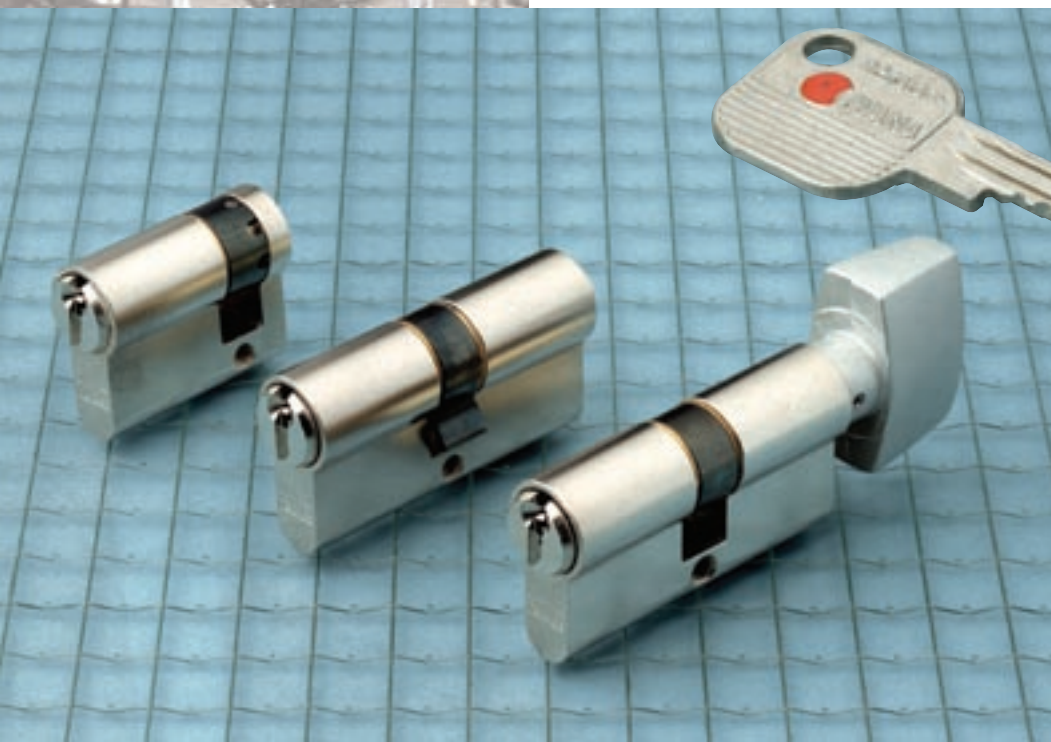

## Necoloc cilinders voor mono- en sluitsystemen

Ivana Necoloc cilinders worden gemaakt op basis van jarenlange ervaring in het produceren van mono- en sluitsystemen. De cilinder is en blijft het centrale element in de beveiliging van deuren. Wij stellen daarom de hoogste eisen aan de kwaliteit. Voortdurende innovatie, geavanceerde productie-methoden en strenge kwaliteitscontrole staan garant voor betrouwbare producten die moeiteloos aan alle normeringen voldoen. Kwaliteit en betrouwbaarheid, dat zijn de "sleutel"-woorden van ons programma mechanische, elektronische en magneet-cilinders, dat wij met veel genoegen presenteren.

## Necoloc mono cilinders

Ivana Necoloc - N4 profielen 6 stiften 

Een uitgebreid programma van cilinders en sloten in 6-stiftige uitvoering voorzien van boorbescherming en aftastbeveiliging. Als optie kan de cilinder worden voorzien van een nood sleutel-functie. De nieuwzilveren sleutel met lange hals zorgt ervoor dat deze cilinders optimaal kunnen worden toegepast met veiligheidsbeslag voorzien van kerntrekbeveiliging. De cilinders zijn standaard messing vernikkeld.

Ivana Necoloc+ serie 6 stiften  
Gepatenteerd en gecertificeerd 

Deze serie is gecertificeerd en gepatenteerd. De cilinders zijn standaard uitgevoerd met uitboor-, uittrek (ploegschroef)- en kerntrekbeveiliging. Bovendien heeft de cilinder anti-pickstiften. De slijtarme messing permutatiestiften in combinatie met de grote stiftdiameter waarborgen een lange levensduur. Ter voorkoming van sleutelbreuk en slijtage zijn de sleutels van nieuw zilver en de cilinders voorzien van een beschermende sleutel-entree. De sleutel is praktisch niet te kopiëren, gepatenteerd en alleen na te leveren via een autorisatiesysteem.