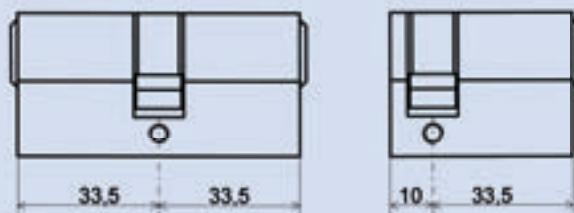

Necoloc magneetcilinder